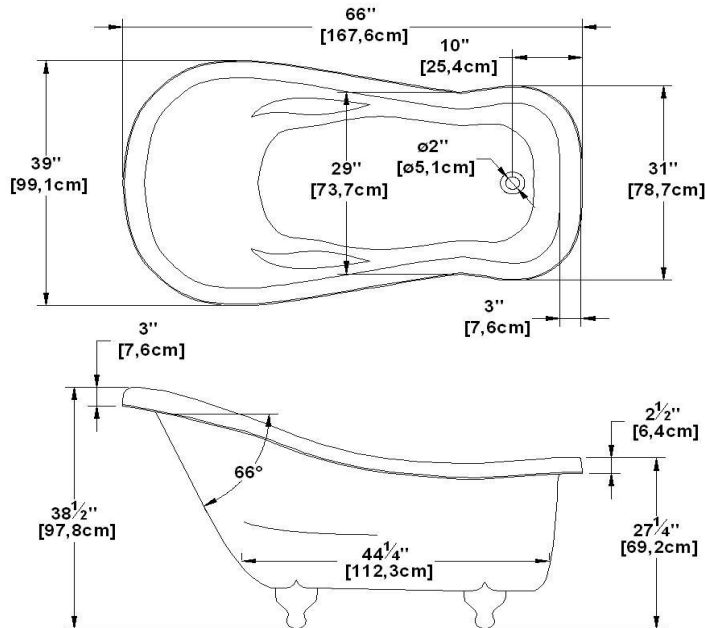

Juliette 66

Code produit : **JU66**

Révision du dessin : **20170320140000**

Dimensions externes : **66" x 40" x 37,5" [167,6 cm x 101,6 cm x 95,3 cm]**

Série : **Autoportant**

Nombre d'occupant(s) : **1**

Support lombaire : **non**

Appui-bras : **oui**

Disponible en profil abaissé : **non**

Dessins et spécifications

Spécifications	
Capacité :	45 Gal.IMP / 58,7 Gal.US / 204,6 litres
AeroMassage ^{MC} :	43 jets d'air Easy Clean ^{MC}
Super AeroMassage ^{MC} :	AeroMassage ^{MC} + 12 jets d'air Easy Clean ^{MC}
Dynamic Turbo ^{MC} :	non-disponible
Comfort Air ^{MC} :	non-disponible
Caractéristiques :	Sur pattes

Remarques	
*toutes les mesures ont une précision de ± 1/4" (0,63cm)	
*les dimensions internes sont prises à 4" (10cm) du fond de la baignoire	
*la capacité est mesurée en remplissant la baignoire à 1-1/2" du trop-plein	