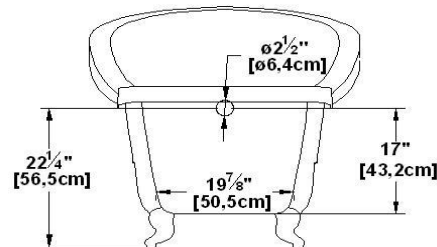

Juliette 66

Code produit : **JU66**

Révision du dessin : **20170320140000**

Dimensions externes : **66" x 40" x 37,5" [167,6 cm x 101,6 cm x 95,3 cm]**

Série : **Autoportant**

Nombre d'occupant(s) : **1**

Support lombaire : **non**

Appui-bras : **oui**

Disponible en profil abaissé : **non**

Dessins et spécifications

Spécifications	
Capacité :	45 Gal.IMP / 58,7 Gal.US / 204,6 litres
AeroMassage ^{MC} :	43 jets d'air Easy Clean ^{MC}
Super AeroMassage ^{MC} :	AeroMassage ^{MC} + 12 jets d'air Easy Clean ^{MC}
Dynamic Turbo ^{MC} :	non-disponible
Comfort Air ^{MC} :	non-disponible
Caractéristiques :	Sur pattes

Remarques	
*toutes les mesures ont une précision de ± 1/4" (0,63cm)	
*les dimensions internes sont prises à 4" (10cm) du fond de la baignoire	
*la capacité est mesurée en remplissant la baignoire à 1-1/2" du trop-plein	