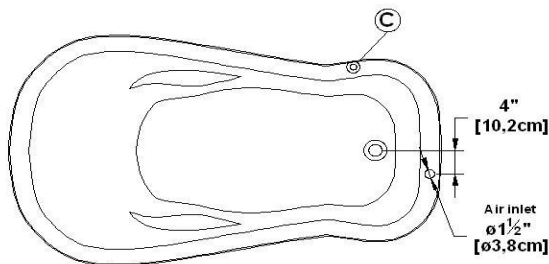

Options et installation

les positions par défaut des accessoires et des lignes décoratives sont approximatives

Note(s) additionnelle(s) :

Chromathérapie non-disponible pour ce modèle. Clavier non-installé lorsque commandé avec télécommande flottante. Le montage des robinets doit être au mur ou sur pied. Si muni d'un système, le souffleur doit être relocalisé.

Légende			
(S)	Souffleur	(L)	Lumière de chromathérapie
(P1)	Pompe	(P2)	Poignée
(C)	Clavier		
Zone recommandée de perçage pour les robinets*			
Ligne de découpe podium : - - - - -			

Modèles disponibles	
Modèle	Disponibilité
Bain seul	✓
Comfort Air^{MC}	✓
AeroMassage^{MC}	✓
Super AeroMassage^{MC}	✓
Dynamic Turbo^{MC} (non-disponible aux É-U)	
Dynamic Turbo^{MC} + AeroMassage^{MC}	
Dynamic Turbo^{MC} + Super AeroMassage^{MC}	

Options disponibles recommandées	
Jupe frontale :	
Drain recommandé : OV14 (finition chrome)	
Bride de carrelage : non-disponible	
Télécommande** : disponible	
**Flottante	

*Il est possible que les robinets soient installables ailleurs. Il est le rôle de l'installateur de valider des conflits possibles avant de percer le bain.

NOTE IMPORTANTE : Les spécifications, dimensions ainsi que les modèles sont sujets à changement.

Veuillez consulter notre site internet <http://www.oceania-attitude.com> afin d'avoir accès à toutes les dimensions et à toutes les informations à jour. Dans tous les cas, les informations affichées sur le site internet priment sur toute autre documentation.

Les dimensions peuvent varier légèrement. Pour un assemblage adéquat, les mesures doivent être prises sur le bain directement.

Siège social

591, avenue des Entreprises
Thetford Mines, Québec
CANADA G6H 4B2

Numéros de téléphone

Sans frais : 1-877-332-4224
Télécopieur : 1-866-460-4334

Internet

Site web : <http://www.oceania-attitude.com>
Courriel : info@bainsoceania.com