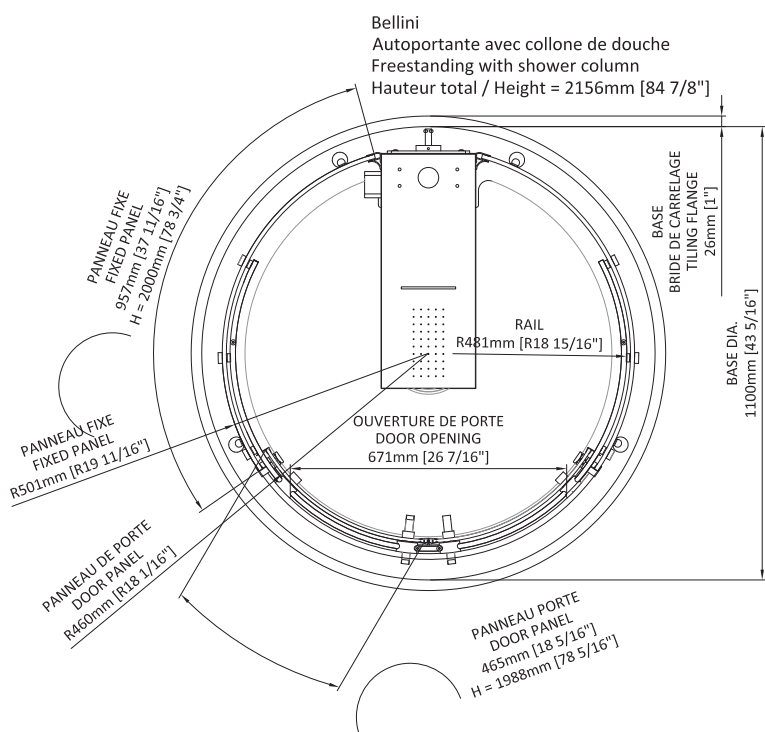

Si vous êtes à la recherche d'une véritable innovation, cette douche ronde autoportante se distingue par sa conception spectaculaire. La structure circulaire sans cadre ajoute un élément de design futuriste et une originalité authentique à votre décor de salle de bain. La douche autoportante a un diamètre extérieur de 43 1/4", ce qui vous permet une utilisation confortable et spacieuse. Complète avec une colonne de douche intégrée, cette collection vous offre une plus grande liberté d'installation.

## DOUCHE AUTOPORTANTE

Porte 42" : DBL4242IRD21

Boite #1

82 1/2" x 35 1/2" x 11", 140lbs  
2086mm x 902mm x 279mm, 63.5kg

Boite #2

82" x 35 3/8" x 10 3/4", 142lbs  
2083mm x 899mm x 273mm, 64.4kg

Boite #3

40 3/4" x 31 1/4" x 3 5/8", 15lbs  
1035mm x 794mm x 86mm, 6.8kg

Colonne de douche : AS00464

Boite #1

84 1/2" x 10 1/2" x 9 1/4", 67lbs  
2146mm x 267mm x 235mm, 30.4kg

Nombre total de boite : 5

- Verre trempé de 8mm
- Verre avec traitement ZittaClean
- Possibilités de design illimité
- Luminosité accrue
- Visibilité 360°
- Base à profilé bas avec cache drain magnétique
- Clip de bas de porte pour nettoyage facile
- Anti-éclaboussure de bas de porte
- Joints magnétiques
- Ajustement du rail, des roulements et du panneau fixe
- Roulement garantie à vie