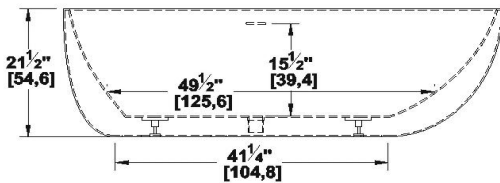

Muskoka 67

Code produit : **MU67**

Révision du dessin : **20200909100000**

Dimensions externes : **66,5" x 36" x 21,5" [168,9 cm x 91,4 cm x 54,6 cm]**

Série : **Autoportant**

Nombre d'occupant(s) : **2**

Support lombaire : **non**

Appui-bras : **non**

Disponible en profil abaissé : **non**

Dessins et spécifications

Spécifications	
Capacité :	69 Gal.IMP / 90,0 Gal.US / 313,7 litres
AeroMassage ^{MC} :	40 jets d'air Easy Clean ^{MC}
Super AeroMassage ^{MC} :	non-disponible
Confort Air ^{MC} :	non-disponible
Caractéristiques :	Bain autoportant une pièce

Remarques	
*toutes les mesures ont une précision de ± 1/4" (0,63cm)	
*les dimensions internes sont prises à 4" (10cm) du fond de la baignoire	
*la capacité est mesurée en remplissant la baignoire à 1-1/2" du trop-plein	