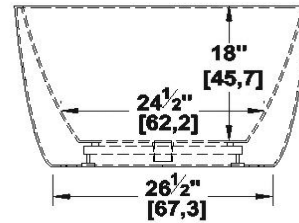

Muskoka 67

Code produit : **MU67**

Révision du dessin : **20200909100000**

Dimensions externes : **66,5" x 36" x 21,5" [168,9 cm x 91,4 cm x 54,6 cm]**

Série : **Autoportant**

Nombre d'occupant(s) : **2**

Support lombaire : **non**

Appui-bras : **non**

Disponible en profil abaissé : **non**

Dessins et spécifications

Spécifications	
Capacité :	69 Gal.IMP / 90,0 Gal.US / 313,7 litres
AeroMassage ^{MC} :	40 jets d'air Easy Clean ^{MC}
Super AeroMassage ^{MC} :	non-disponible
Confort Air ^{MC} :	non-disponible
Caractéristiques :	Bain autoportant une pièce

Remarques	
*toutes les mesures ont une précision de ± 1/4" (0,63cm)	
*les dimensions internes sont prises à 4" (10cm) du fond de la baignoire	
*la capacité est mesurée en remplissant la baignoire à 1-1/2" du trop-plein	