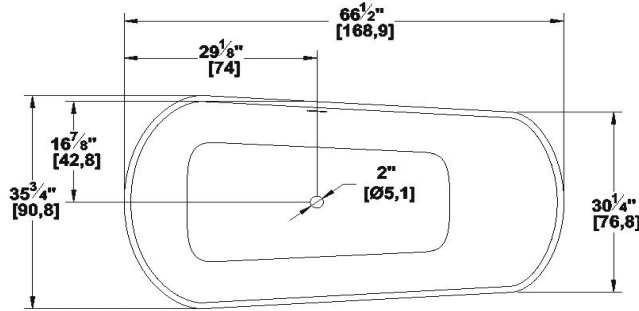

Muskoka 67

Code produit : **MU67**

Révision du dessin : **20200909100000**

Dimensions externes : **66,5" x 36" x 21,5" [168,9 cm x 91,4 cm x 54,6 cm]**

Série : **Autoportant**

Nombre d'occupant(s) : **2**

Support lombaire : **non**

Appui-bras : **non**

Disponible en profil abaissé : **non**

Dessins et spécifications

Spécifications	
Capacité :	69 Gal.IMP / 90,0 Gal.US / 313,7 litres
AeroMassage ^{MC} :	40 jets d'air Easy Clean ^{MC}
Super AeroMassage ^{MC} :	non-disponible
Confort Air ^{MC} :	non-disponible
Caractéristiques :	Bain autoportant une pièce

Remarques	
*toutes les mesures ont une précision de ± 1/4" (0,63cm)	
*les dimensions internes sont prises à 4" (10cm) du fond de la baignoire	
*la capacité est mesurée en remplissant la baignoire à 1-1/2" du trop-plein	