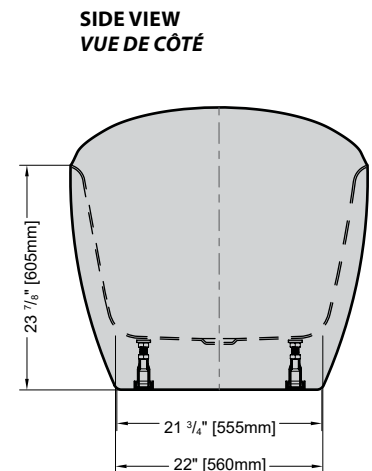

Model shown / Modèle présenté : Crescent (BCR7931-18-11)

FEATURES / CARACTÉRISTIQUES :

- ◆ Sturdy construction with fibreglass reinforcement
Construction de fibre de verre solide renforcée
- ◆ Easy to clean white high-gloss surface
Surface blanche très brillante et facile d'entretien
- ◆ Manufactured with Lucite® acrylic
Fabriqué en acrylique Lucite®
- ◆ Spacious freestanding bathtub for better comfort
Baignoire spacieuse autoportante pour un confort accru
- ◆ cUPC classified certification
Certification cUPC
- ◆ Ø 1½" Tailpiece included
Tube de vidange de Ø 1½" inclus
- ◆ 10-year limited warranty
Garantie limitée de 10 ans
- ◆ Easy to install
Facile à installer
- ◆ Pre-installed drain and overflow
Trop-plein et drain préinstallés pour une installation rapide
- ◆ Compatible with Fleurco RapidConnect® drain for freestanding tubs
Compatible avec le drain de plancher Fleurco RapidConnect® pour baignoires autoportantes

Model Modèle	Net Weight Poids net		Capacity Capacité	
	LB	KG	US GAL	L
BCR6531	141	64	61	231
BCR7931	157	71	82	310

Tolerance on dimensions: $\pm 1/4$ " [6 mm]
 Tolerance des dimensions: $\pm 1/4$ " [6 mm]

Model Modèle	A	B	C	D
BCR6531	65 5/8" 167cm	29 1/2" 75cm	39 3/4" 101cm	40 5/8" 103cm
BCR7931	79 1/4" 202cm	37 3/8" 95cm	50 3/4" 129cm	52 1/8" 133cm