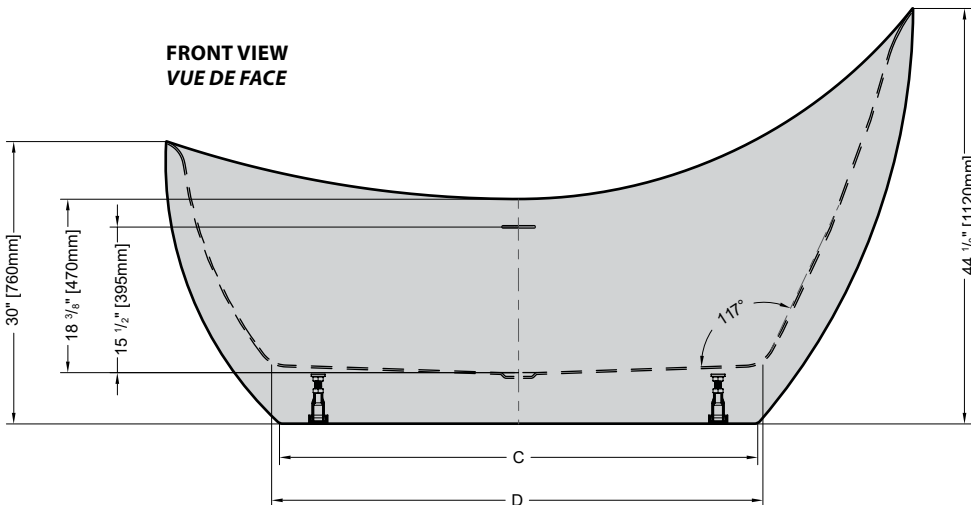

Model shown / Modèle présenté : Crescent (BCR7931-18-11)

FEATURES / CARACTÉRISTIQUES :

- ◆ Sturdy construction with fibreglass reinforcement
Construction de fibre de verre solide renforcée
- ◆ Easy to clean white high-gloss surface
Surface blanche très brillante et facile d'entretien
- ◆ Manufactured with Lucite® acrylic
Fabriqué en acrylique Lucite®
- ◆ Spacious freestanding bathtub for better comfort
Baignoire spacieuse autoportante pour un confort accru
- ◆ cUPC classified certification
Certification cUPC
- ◆ Ø 1½" Tailpiece included
Tube de vidange de Ø 1½" inclus
- ◆ 10-year limited warranty
Garantie limitée de 10 ans
- ◆ Easy to install
Facile à installer
- ◆ Pre-installed drain and overflow
Trop-plein et drain préinstallés pour une installation rapide
- ◆ Compatible with Fleurco RapidConnect® drain for freestanding tubs
Compatible avec le drain de plancher Fleurco RapidConnect® pour baignoires autoportantes

Model Modèle	Net Weight Poids net		Capacity Capacité	
	LB	KG	US GAL	L
BCR6531	141	64	61	231
BCR7931	157	71	82	310

Tolerance on dimensions: $\pm 1/4$ " [6 mm]
 Tolerance des dimensions: $\pm 1/4$ " [6 mm]

Model Modèle	A	B	C	D
BCR6531	65 5/8" 167cm	29 1/2" 75cm	39 3/4" 101cm	40 5/8" 103cm
BCR7931	79 1/4" 202cm	37 3/8" 95cm	50 3/4" 129cm	52 1/8" 133cm