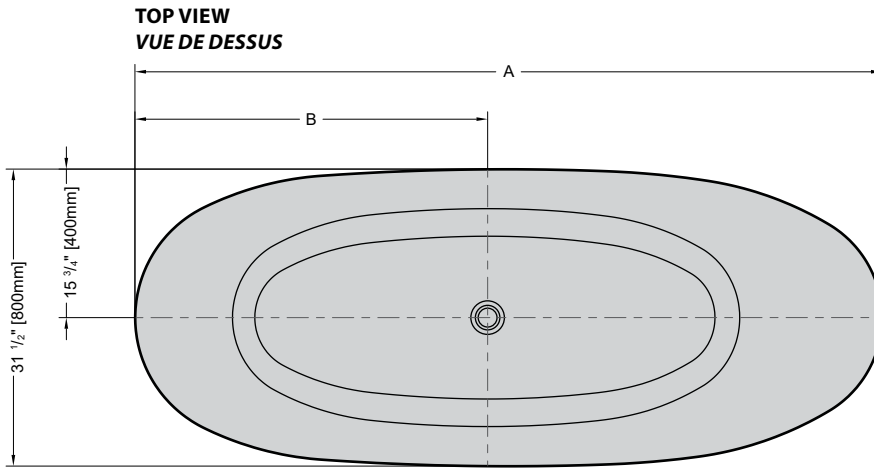

Model shown / Modèle présenté : Crescent (BCR7931-18-11)

FEATURES / CARACTÉRISTIQUES :

- ◆ Sturdy construction with fibreglass reinforcement
Construction de fibre de verre solide renforcée
- ◆ Easy to clean white high-gloss surface
Surface blanche très brillante et facile d'entretien
- ◆ Manufactured with Lucite® acrylic
Fabriqué en acrylique Lucite®
- ◆ Spacious freestanding bathtub for better comfort
Baignoire spacieuse autoportante pour un confort accru
- ◆ cUPC classified certification
Certification cUPC
- ◆ Ø 1½" Tailpiece included
Tube de vidange de Ø 1½" inclus
- ◆ 10-year limited warranty
Garantie limitée de 10 ans
- ◆ Easy to install
Facile à installer
- ◆ Pre-installed drain and overflow
Trop-plein et drain préinstallés pour une installation rapide
- ◆ Compatible with Fleurco RapidConnect® drain for freestanding tubs
Compatible avec le drain de plancher Fleurco RapidConnect® pour baignoires autoportantes

Model Modèle	Net Weight Poids net		Capacity Capacité	
	LB	KG	US GAL	L
BCR6531	141	64	61	231
BCR7931	157	71	82	310

Tolerance on dimensions: $\pm 1/4$ " [6 mm]
 Tolerance des dimensions: $\pm 1/4$ " [6 mm]

Model Modèle	A	B	C	D
BCR6531	65 5/8" 167cm	29 1/2" 75cm	39 3/4" 101cm	40 5/8" 103cm
BCR7931	79 1/4" 202cm	37 3/8" 95cm	50 3/4" 129cm	52 1/8" 133cm