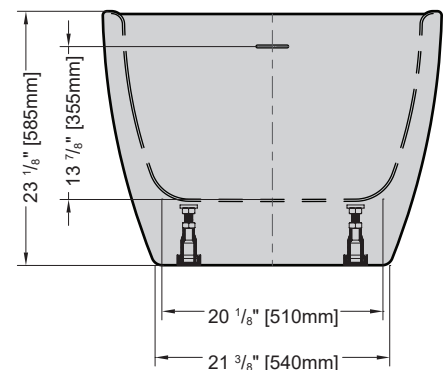

Model Modèle	Net Weight Poids net		Capacity Capacité	
	LB	KG	US GAL	L
<b>BZVE5931</b>	104	47	56	213
<b>BZVE6731</b>	121	55	64	241

**TOP VIEW**  
**VUE DE DESSUS**

**FRONT VIEW**  
**VUE DE FACE**

**SIDE VIEW**  
**VUE DE CÔTÉ**

Tolerance on dimensions:  $\pm \frac{1}{4}$ " [6 mm]  
 Tolerance des dimensions:  $\pm \frac{1}{4}$ " [6 mm]

Model Modèle	A	B	C	D	E
<b>BZVE5931</b>	58 7/8" 1495mm	11 1/2" 290mm	39 3/4" 1010mm	44 1/2" 1130mm	117°
<b>BZVE6731</b>	66 5/8" 1695mm	13" 330mm	43 5/8" 1110mm	49 1/4" 1250mm	121°