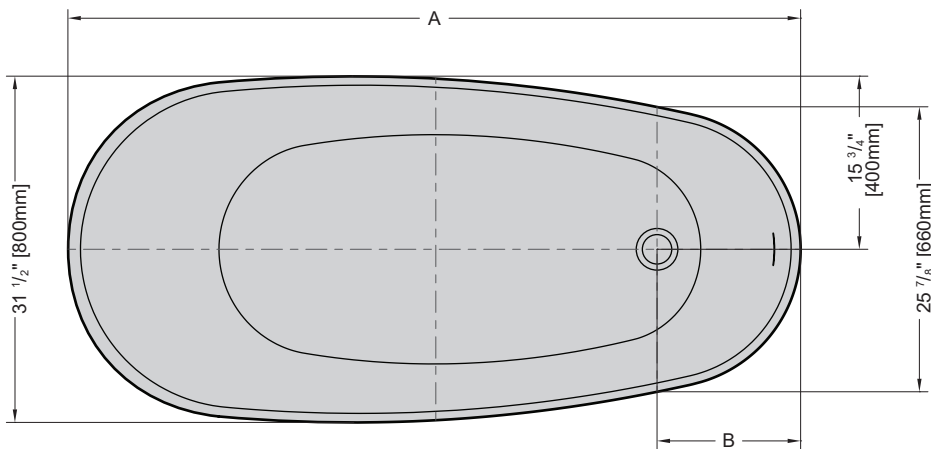

Model shown / Modèle présenté : Verismo (BZVE6731-18)

**FEATURES / CARACTÉRISTIQUES :**

- ◆ Sturdy construction with fibreglass reinforcement  
*Construction de fibre de verre solide renforcée*
- ◆ Easy to clean white high-gloss surface  
*Surface blanche très brillante et facile d'entretien*
- ◆ Spacious freestanding bathtub for better comfort  
*Baignoire spacieuse autoportante pour un confort accru*
- ◆ cUPC classified certification  
*Certification cUPC*
- ◆ 10-year limited warranty  
*Garantie limitée de 10 ans*
- ◆ Easy to install  
*Facile à installer*
- ◆ Pre-installed drain and overflow  
*Trop-plein et drain préinstallés pour une installation rapide*
- ◆ Ø 1½" Tailpiece included  
*Tube de vidange de Ø 1½" inclus*
- ◆ Compatible with Fleurco RapidConnect® drain for freestanding tubs  
*Compatible avec le drain de plancher Fleurco RapidConnect® pour baignoires autoportantes*

Model Modèle	Net Weight Poids net		Capacity Capacité	
	LB	KG	US GAL	L
<b>BZVE5931</b>	104	47	56	213
<b>BZVE6731</b>	121	55	64	241

**TOP VIEW**  
**VUE DE DESSUS**

**FRONT VIEW**  
**VUE DE FACE**

**SIDE VIEW**  
**VUE DE CÔTÉ**

Tolerance on dimensions:  $\pm \frac{1}{4}$ " [6 mm]  
 Tolerance des dimensions:  $\pm \frac{1}{4}$ " [6 mm]

Model Modèle	A	B	C	D	E
<b>BZVE5931</b>	58 7/8" 1495mm	11 1/2" 290mm	39 3/4" 1010mm	44 1/2" 1130mm	117°
<b>BZVE6731</b>	66 5/8" 1695mm	13" 330mm	43 5/8" 1110mm	49 1/4" 1250mm	121°