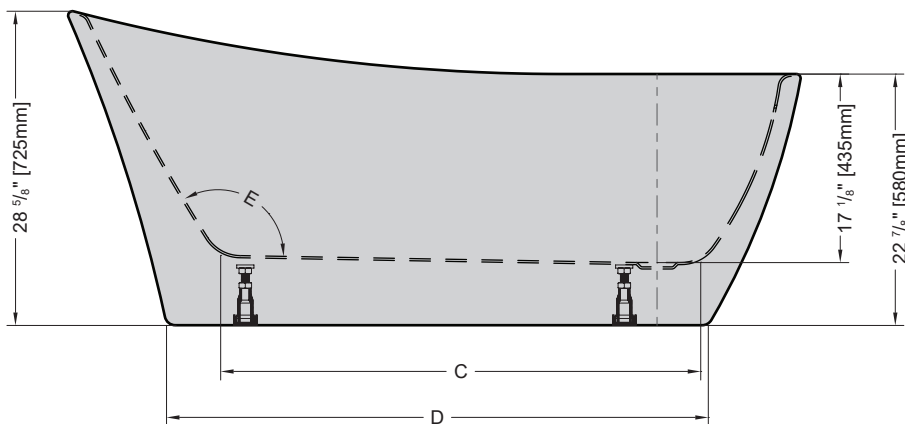

Model Modèle	Net Weight Poids net		Capacity Capacité	
	LB	KG	US GAL	L
<b>BZVE5931</b>	104	47	56	213
<b>BZVE6731</b>	121	55	64	241

**TOP VIEW**  
**VUE DE DESSUS**

**FRONT VIEW**  
**VUE DE FACE**

**SIDE VIEW**  
**VUE DE CÔTÉ**

Tolerance on dimensions:  $\pm \frac{1}{4}$ " [6 mm]  
 Tolerance des dimensions:  $\pm \frac{1}{4}$ " [6 mm]

Model Modèle	A	B	C	D	E
<b>BZVE5931</b>	58 7/8" 1495mm	11 1/2" 290mm	39 3/4" 1010mm	44 1/2" 1130mm	117°
<b>BZVE6731</b>	66 5/8" 1695mm	13" 330mm	43 5/8" 1110mm	49 1/4" 1250mm	121°